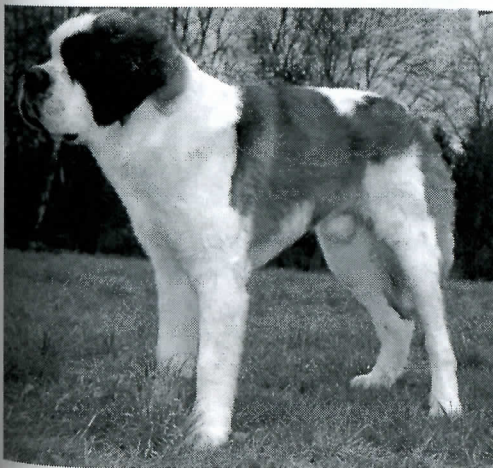

Diogenes vom Klippstein,
BZB 54902, gew. 25.12.2006
V.: Wsg. Dt. Ch. Claudio v. d.
Donauauen 51523
M.: Ksg. Brenda v. Baronen-
schloss 54048
Z. u. Bes. Andreas Fütterer