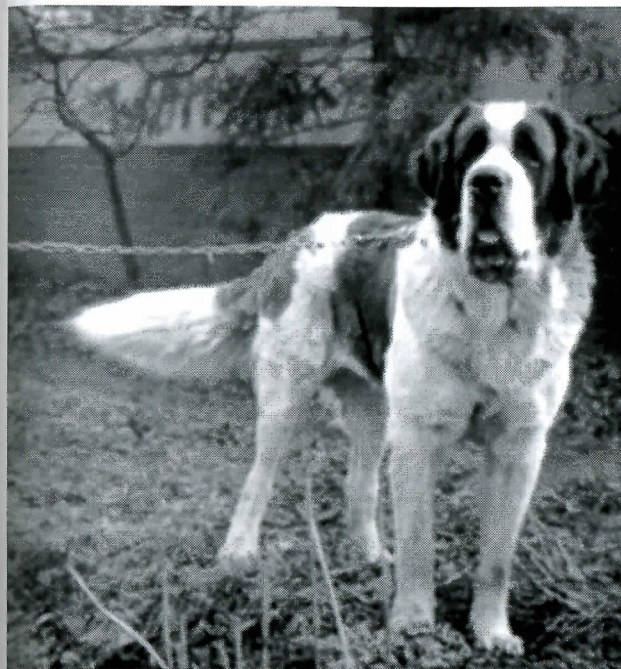

Prämierungen:

Toja Gütsch SHSB, 43406
Hamburg 1934 OK Vorz. und II. Preis
Mylord v. Falkenstein 11977
Hamburg 1933 OK Vorz. und II. Preis
Hamburg 1934 OK Vorz. und II. Preis
Berlin 1934 OK Vorz. und III. Preis
Norma v. Falkenstein 12933
Hamburg 1934 SG. und II. Preis.

Obere Reihe: Toja Gütsch SHSB, 43406 (Uli v. Berg und Tal SHSB, 37481 — Schweizer Siegerin Netti (Deppeler) SHSB, 27013
Z.: F. Mannuß, Luzern. Bes.: Herm. Zilliger, Altona-Rissen.

Mylord v. Falkenstein 11977 (Champ. Xenos v Taubertal 9715 — Gretel v. Falkenstein 9058) }
Z. und Bes.:
Otti v. Falkenstein 13260 (Mylord v. Falkenstein 11977 — Toja Gütsch SHSB, 43406) }
Herm. Zilliger, Altona-Rissen.

Untere Reihe: Norma v. Falkenstein 12933 (Mylord v. Falkenstein 11977 — Toja Gütsch SHSB, 43406)