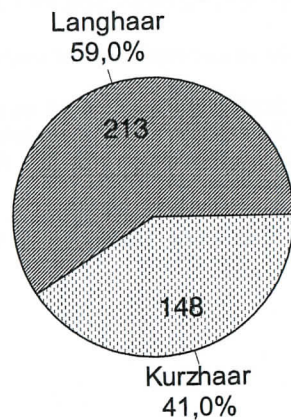

Haararten

TG 03.2008

LISTE DER VATERTIERE

ZB-Nr.	Name des Rüden	Würfe Weipen		Zuchtwerte			
				HD	ED	Auge	Haut
49868	OBELIX VON GEUTENREUTH	1	8	93	97	105	89
51224	CARLOS VOM SCHILDBACH	1	2	91	90	94	107
51225	CARUSO VOM SCHILDBACH	3	10	85	90	109	108
51939	HEINO VOM PAPPELGRUND	1	7	81	91	107	106
52360	KRIS VOM HELLENSTEIN	1	4	82	105	109	100
52479	XANDO VOM ROGGENHOF	1	8	86	91	70	102
52533	NICKLAS VOM WALKLINGSHOF	1	3	89	88	108	107
52549	YETI VON BRAMMER	1	6	85	94	99	103
52641	GINO VON GEUTENREUTH	1	5	89	107	104	89
52882	DARKO VON DER PLASSENBERG	1	7	86	110	111	107
53028	SAM VOM WERRATAL	3	12	91	98	105	101
53249	UNKAS DU VAL DU MORAKOPF	1	4	100	88	102	103
53345	ZIBI VON BRAMMER	1	1	87	99	109	105
53370	LEONARDO VOM WINGERT	1	4	89	112	100	90
53386	JAGO VOM FELDSCHLÖSSCHEN	1	4	89	90	104	102
53559	BASCO VOM ROGGENHOF	1	7	82	100	81	113
53603	QUINTUS VOM WINGERT	1	1	91	95	103	98
53713	BEN VON DEN HARDTWIESEN	1	9	82	96	116	104
53781	FRANKO VON DEN HOLZSTÖCKEN	1	7	83	87	101	101
53921	VINZENO VOM WINGERT	10	54	99	93	110	100
53999	REMUS VON DER BURGAUE	4	17	85	90	102	108
54034	FARO VOM ILLTAL	1	6	91	90	113	108
54044	BRANDO VOM BARONENSCHLOSS	5	23	82	90	87	98
54102	EMIL VON DER ALTEN SEE	2	12	98	94	110	107
54119	DIEGO VOM SIEDLERHOF	1	8	91	87	109	103
54150	ELIAN VOM SIEDLERHOF	1	4	86	88	93	93
54180	XAWER VOM WINGERT	7	43	95	98	111	102
54382	FARO VON DER PLASSENBERG	1	9	84	92	101	102
SHSB 592830	SIMBA VOM GNÖD	1	5	97	98	100	101
SHSB 614872	ENNIO DA SALACINA	4	22	89	93	96	100
SHSB 614876	EROS DA SALACINA	1	2	88	90	93	98
SHSB 638672	GRAZIANO DA SALACINA	9	42	89	89	108	107
ÖHZB 2393	NINO VON STEINFELDEN	1	5	79	105	97	101