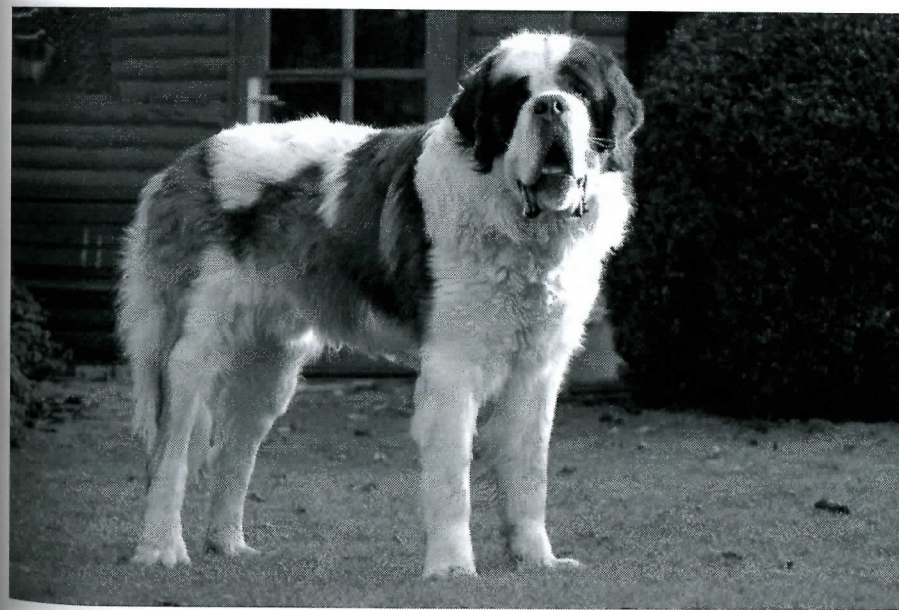

Vanesko vom Celler Schloß, BZB 54070, gew. 17.12.2004, HD-0 ED-0, V.: Claudio v. d. Donauauen 51523, M.: Cora v. d. Wehnder Warte 53061, Z.: G. u. W. Kleinschmidt, Bes.: Eberhardt-Schwetschenau

Kjgdsg. Ironimo von den Donauauen, BZB 54531, gew. 14.02.2006, HD-0 ED-0, V.: Nikolai v. Wingert 53543, M.: Gloria v. d. Donauauen 53623, Z.: B. u. A. Starrock, Bes.: R. u. A. Seikert