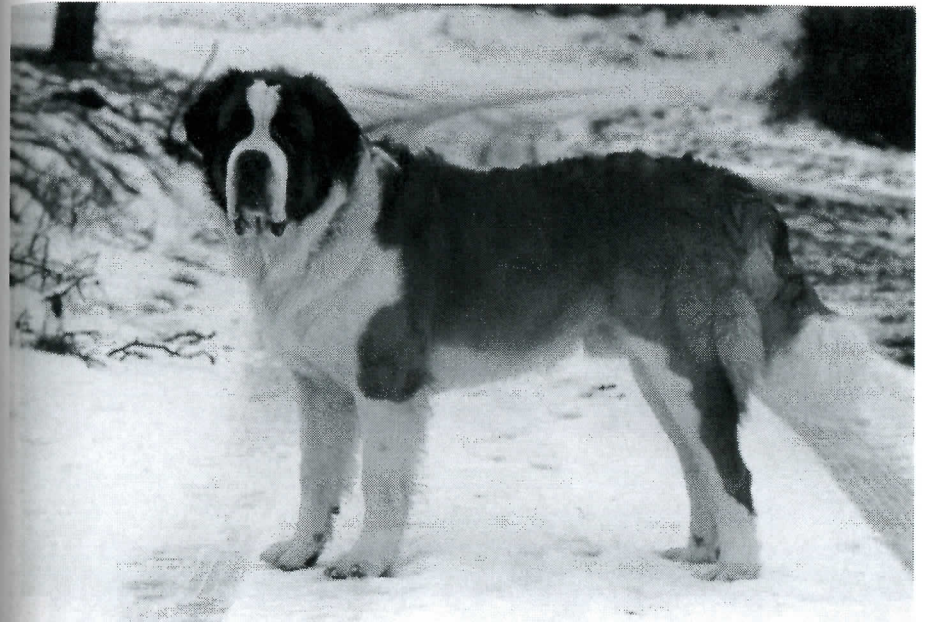

Edienne aus dem Ailsbachtal, BZB 54229, gew. 03.05.2005, V.: Ennio d. Salacina SHSB 614872, M.: Coco a. d. Ailsbachtal 53140, Z.: M u.. G. Schäfer, Lonnerstadt, B.: Fam. Feuchter