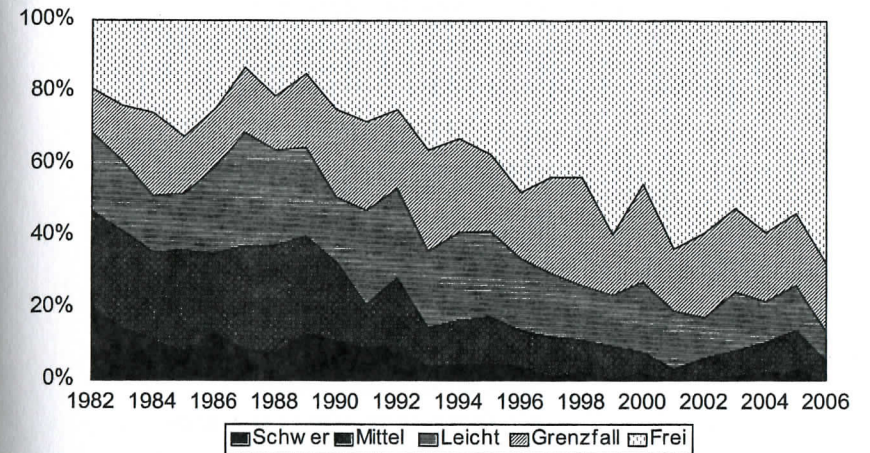

54669	NANY VOM UNGERHOF	HD-A2
54699	HERO VOM KUSELER MUSIKANTENLAND	HD-B1
54707	ILSE VOM WINGERT	HD-A2
54708	NATTY VOM HELLENSTEIN	HD-C1
54711	NORA VOM HELLENSTEIN	HD-B1
54721	NASTASIA VON DEN GROSSEN STROLCHEN	HD-D1
54726	NOAH VON DER MITTELSMÜHLE	HD-A1
54727	NEMO VON DER MITTELSMÜHLE	HD-A2
54735	ILKO VON DEN HOLZSTÖCKEN	HD-A1
54741	POLDI VOM SCHILDBACH	HD-B1
54746	CORBAIN VOM KLIPPSTEIN	HD-A2
54747	CHO VOM KLIPPSTEIN	HD-B1
54766	ORAYA VON DEN GROSSEN STROLCHEN	HD-A2
54767	PAULA VON DEN GROSSEN STROLCHEN	HD-C2
54789	VRENI VOM EISKELLER	HD-A2
54799	PEGGY VON DER STADT DES PFERDES	HD-B1
54802	JOANA VOM WINGERT	HD-B1
54967	CORA VOM FUGERHOF	HD-A2
55094	ELEISA VOM SCHILCHERHOF	HD-C2
55110	DIDI VOM STEINTOR	HD-A1
55238	VRONI SIERRA V.D. ROJA HORST	HD-A2
55270	SANKT XANDORS CHARMY	HD-A2
DKK 22105/2003	SANKT XANDORS CHARMY	HD-A2

HD-Entwicklung