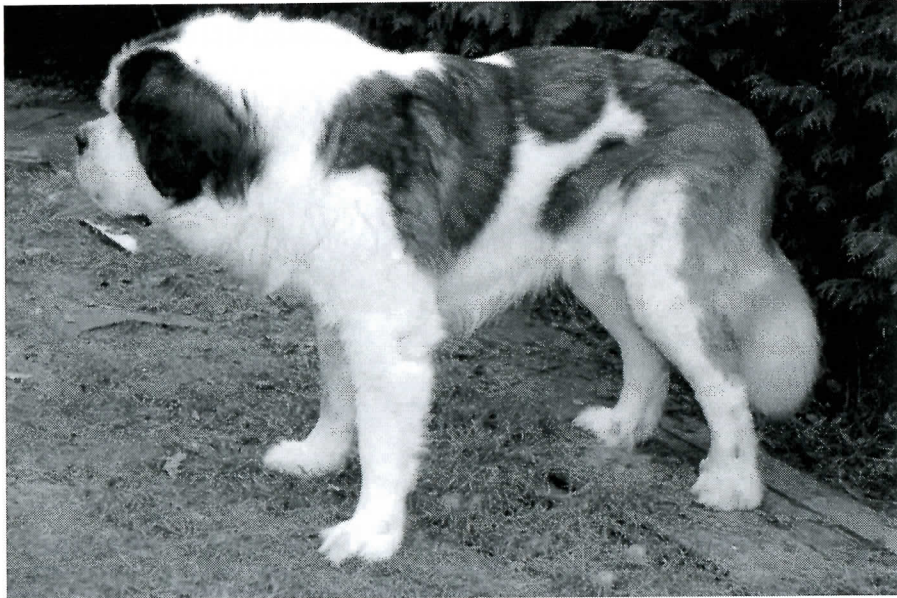

Arco aus dem Ailsbachtal, BZB 51377, gew. 13.11.1999, HD-0 ED-0, V.: Jaron v. Geutenreuth 49160, M.: Kelli v. Steintor 48887, Z. u. Bes.: M u.. G. Schäfer, Lonnerstadt