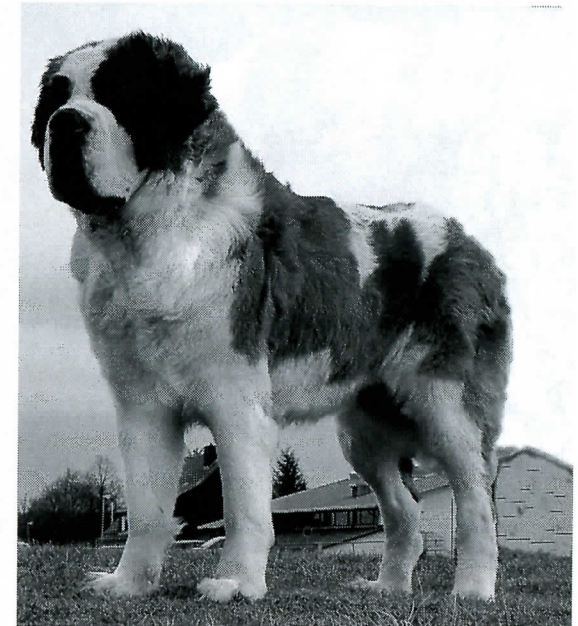

Vreni vom Baronenschloss
BZB 53167, gew. 24.04.2003
HD-0 ED-0
V.: Niels v. Baronenschloss 51981,
M.: Wanja v. Baronenschloss
48833
Z. u. Bes.: Fam. Mayer
Göppingen-Bezgenriet