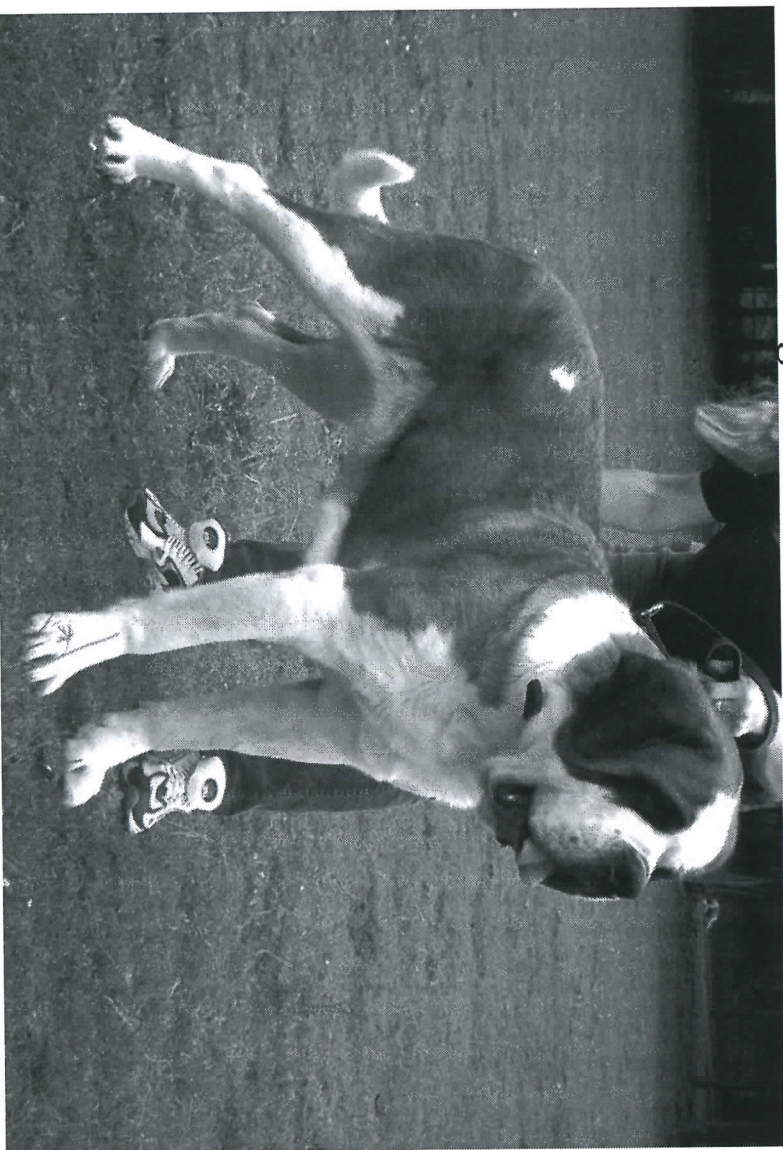

Angelina v. d. Pfefferkuchestadt, BZB52275, gew. am:07.09.01, HD-0, ED-1
V: Cläreus v. Staufensee, M.: Eyka v. Wohlfahrt, Z.: Heiko Mägel, B.: Reinhold Welsch

Klubsiegerin 2005 - Kurzhaarhündin