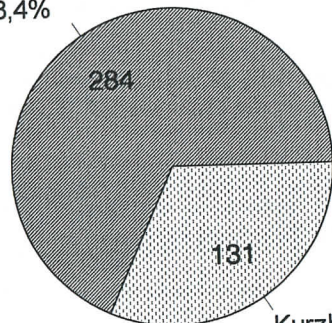

Haararten

Langhaar
68,4%

Kurzhaar
31,6%

TG 03.2006

LISTE DER VATERTIERE

ZB-Nr.	Name des Rüden	Würfe Welpen		Zuchtwerte			
		HD	ED	Aug	Haut	Aug	Haut
50011	PASCAL VON SCHÖMMERICH	1	3	85	121	102	102
50513	KALLI VOM CELLER SCHLOSS	1	8	82	102	113	106
50532	ENCO VOM BARONENSCHLOSS	1	4	80	94	94	103
51171	ABE VOM BÄRLO-HOF	1	7	84	106	104	107
51224	CARLOS VOM SCHILDBACH	1	6	89	90	103	107
51225	CARUSO VOM SCHILDBACH	1	6	83	90	108	107
51427	YORK VON GEUTENREUTH	2	9	100	96	99	108
51522	CARLO VON DEN DONAUUAUEN	7	27	85	103	112	104
51523	CLAUDIO VON DEN DONAUUAUEN	1	8	88	88	111	108
51867	PAUL VOM SIEDLERHOF	4	30	89	90	96	89
51875	NABOR VON HUMBOLDT	1	2	75	88	107	106
51924	ASTOR VON GEUTENREUTH	1	7	90	93	107	96
51939	HEINO VOM PAPPALGRUND	3	12	84	94	107	107
52209	TOM VOM WINGERT	3	14	92	102	108	92
52210	TIMO VOM WINGERT	3	22	88	100	110	92
52360	KRIS VOM HELLENSTEIN	1	4	79	112	113	100
52372	EMILIO VON GEUTENREUTH	3	24	78	87	102	109
52479	XANDO VOM ROGGENHOF	1	7	88	92	76	99
52497	FRODO VOM KAISERTURM	2	6	80	94	96	107
52549	YETI VON BRAMMER	1	7	88	96	87	102
52641	GINO VON GEUTENREUTH	2	14	87	105	105	87
52777	TEXAS VOM BARONENSCHLOSS	4	25	87	92	99	104
52850	FELIX VON DEN DONAUUAUEN	2	3	76	93	114	108
52876	CORNELIUS VOM WINGERT	5	24	86	96	93	102
52877	CLEMENS VOM WINGERT	1	1	80	85	102	99
52882	DARKO VON DER PLASSENBURG	1	7	85	107	113	107
52925	HERCULES VON DEN GROSSEN STROLCHEN	1	10	93	95	100	107
52971	TOM VON DER ALTEN SEE	1	4	90	90	105	104
53028	SAM VOM WERRATAL	2	6	84	89	106	107
53220	YAN VOM SIEDLERHOF	1	7	80	91	111	99
53249	UNKAS DU VAL DU MORAKOPF	5	15	88	93	109	105
53370	LEONARDO VOM WINGERT	2	9	88	108	113	95
BCD 1202	NELSON VOM STEINTOR II	1	5	82	94	100	93
SHSB 574308	PRINZ VOM GNÖD	1	6	95	108	109	101
SHSB 592830	SIMBA VOM GNÖD	2	7	96	101	103	105
SHSB 614872	ENNIO DA SALACINA	10	60	95	98	101	102