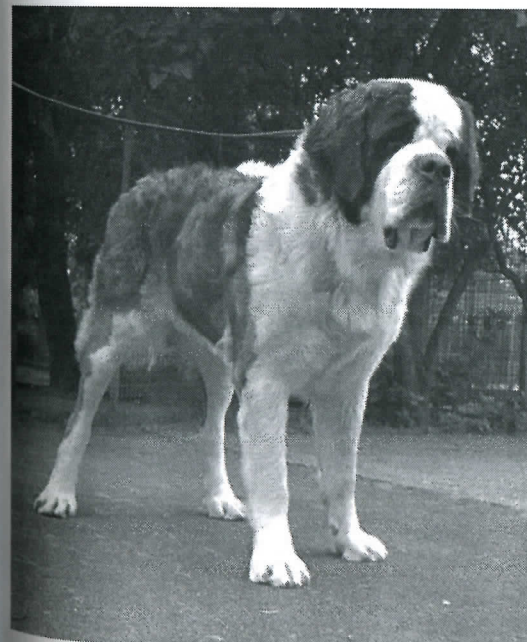

unten:
Leonardo vom Wingert, BZB 53370
gew. am: 18.09.03, HD-0, ED-1
V: Diego vom Stauffensee
M.: Theresa vom Wingert
Z. u. B.: W. u. D. Jung, Gaudernbach

links:
Dori vom Verler See
BZB 53472, gew.: am 18.11.03
HD-2, ED-0
V.: Carlo von den Donauaen
M.: Dora von Geutenreuth
Z. u. B.: Erwin Brummel