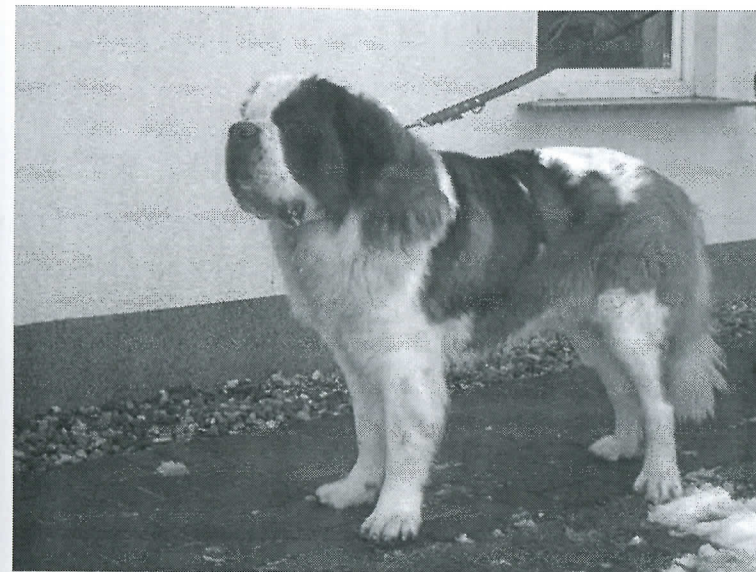

Xaver von der Alten See, BZB 53223, gew. am: 20.05.03; HD/ED-0
V: Astor von Geutenreuth, M.: Laura von Schümmerich;
Z.: E., H. u. Dagmar Lehmann; B.: R. u. Y Hagenau, Golchen