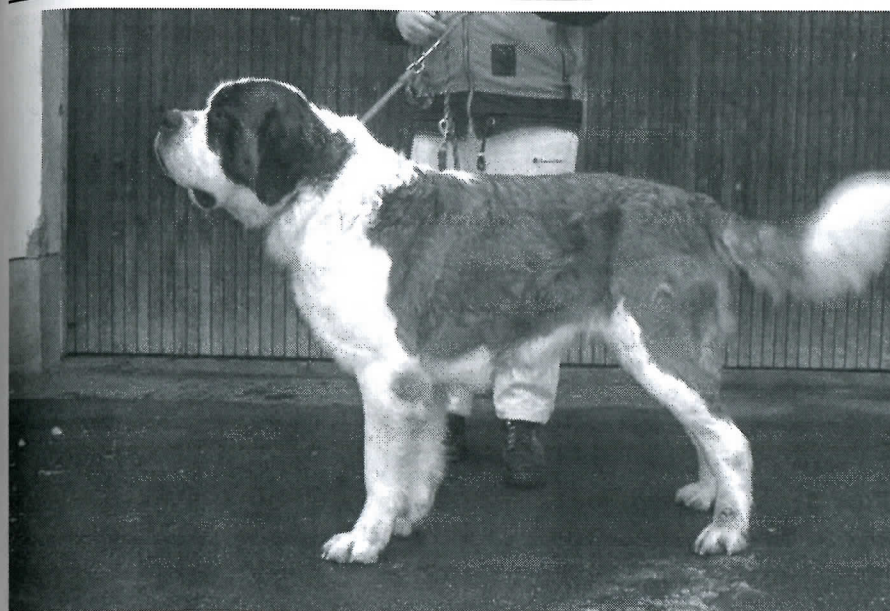

Elena von den Donauauen, BZB 52570, gew. am: 10.03.02, HD/ED-0, V: Emir
M.: Annerl von den Donauauen; Z. u. B. : Anita u. Bernhard Starrock, Dillingen