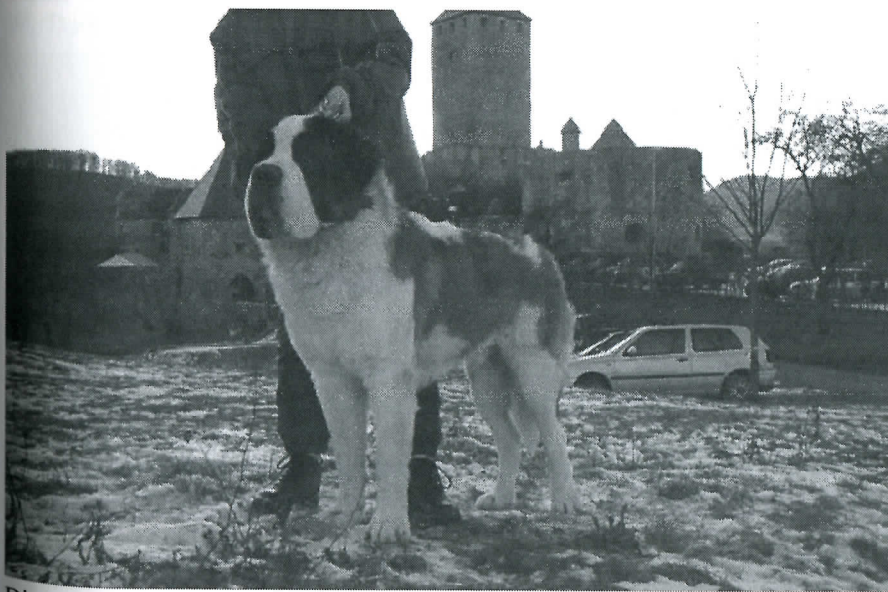

Diego vom Kuseler Musikantenland; BZB 54008, gew. am: 31.10.04
V: Kiron vom Baronenschloss, M.: Flora vom oberen Siegtal
Z.: K. u. R. Zeise, B.: A. Hahn u. M. Neumann