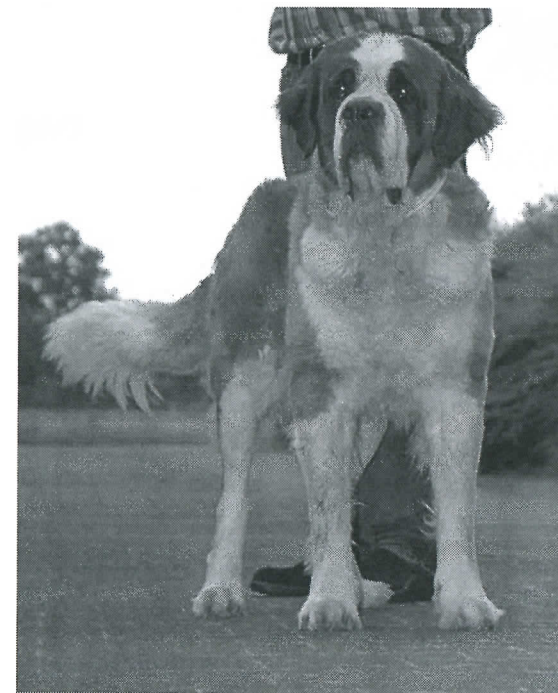

rechts:
Bella vom Verler See
BZB 52955, gew.: am 20.10.02
HD-1, ED-0
V.: Darko vom Staufensee
M.: Xari vom Verler See
Z. u. B.: Erwin Brummel