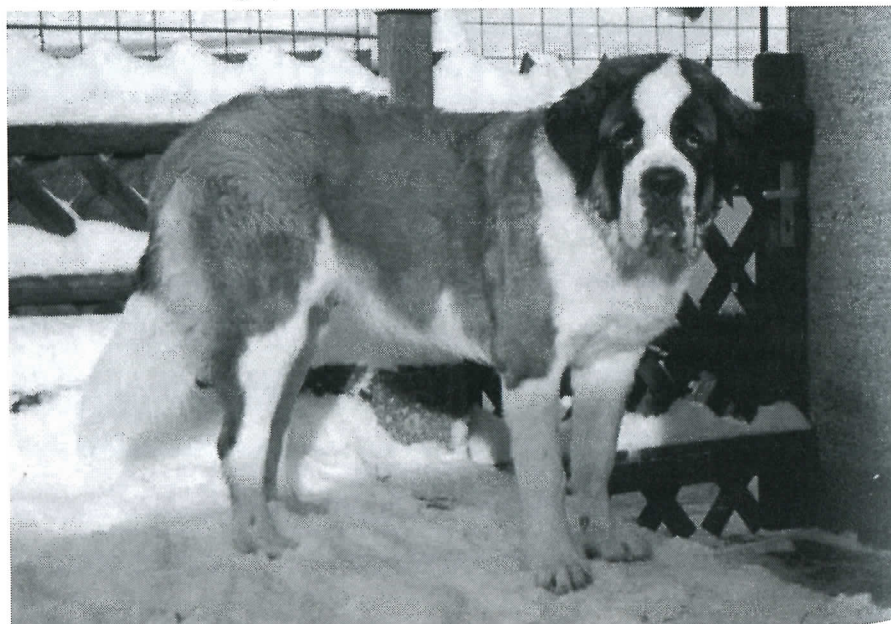

Gretel vom Kaiserturm, BZB 54197, gew. am: 13.04.05, V: Frodo vom Kaiserturm
M.: Cora vom Wingert, Z. u. B.: Helmut Bormuth