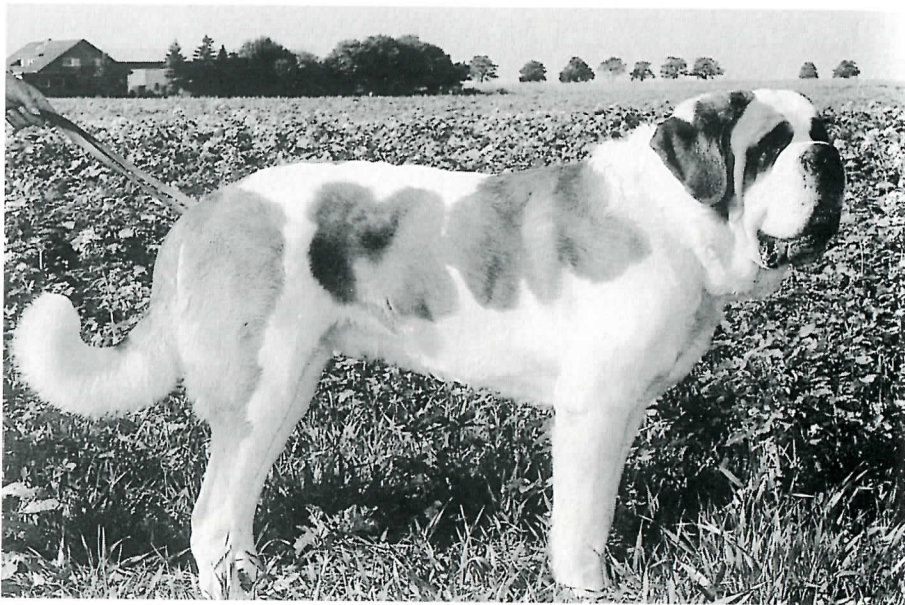

ROCCO OLIVIER V'T BEUKEBÖSCHKE, NHSB 2167667 gew. 06.01.98, Kurzhaar HD-1 Körung 29.08.99, V: OLIVER MATCHO V'T BEUKEBÖSCHKE, M: FABIENNE VON DER MITTELSMÜHLE, Z & B: Myriam Nelissen-Franssen, NL