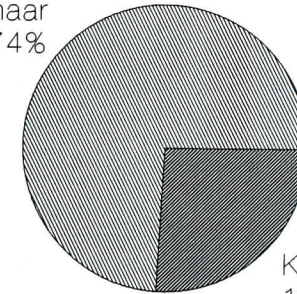

Wurfstatistik

2001 fanden 213 Deckakte statt, die zu 102 Würfen führten, 24 davon mit Kaiserschnitt. Auf der nächsten Seite finden Sie den prozentualen Anteil der Kaiserschnitte zu den gesamten Würfen aus den letzten 15 Jahren.

Von den 514 Welpen waren 274 Rüden und 240 Hündinnen. Die durchschnittliche Wurfgröße betrug 7,26 Welpen, eingetragen wurden im Durchschnitt 5,09. Es gab 2 Würfe mit Ammenaufzucht.

Der Anteil der kurzhaarigen Bernhardiner lag auch in diesem Jahr wieder mit 133 Welpen deutlich unter dem Anteil der langhaarigen mit 381 Welpen. Zur optischen Verdeutlichung der Verteilung der Haararten dient die Grafik auf der nächsten Seite.

Es wurden 9 Hunde aus anderen Zuchtgebieten übernommen.

Die 102 Würfe fielen aus 45 Deckrüden, welche Sie im einzelnen mit der Anzahl der Würfe bzw. der Welpen auf Seite 70 finden. Die vier letzten Spalten in der Liste sind die Zuchtwerte der Rüden für die Merkmale HD, ED, Augenform und Beschaffenheit der Haut.

Es gab 6 Rüden mit nur einem Hoden sowie 2 Rüden ohne Hoden. Rotnasen kamen bei 4 Hunden vor.

Eine Auflistung der von der Zucht ausgeschlossenen Hunde finden Sie auf Seite 77.

Die Zahlen:

Zuchtbuchnummern 51973 – 52494:

Zahl der Würfe	102
Übernahmen	9
Zahl der Welpen	514
Rüden	274
Hündinnen	240

Durchschnittliche Wurfgröße:	7,26
Durchschnittliche Eintragung:	5,09

Haararten

Langhaar
381 74%