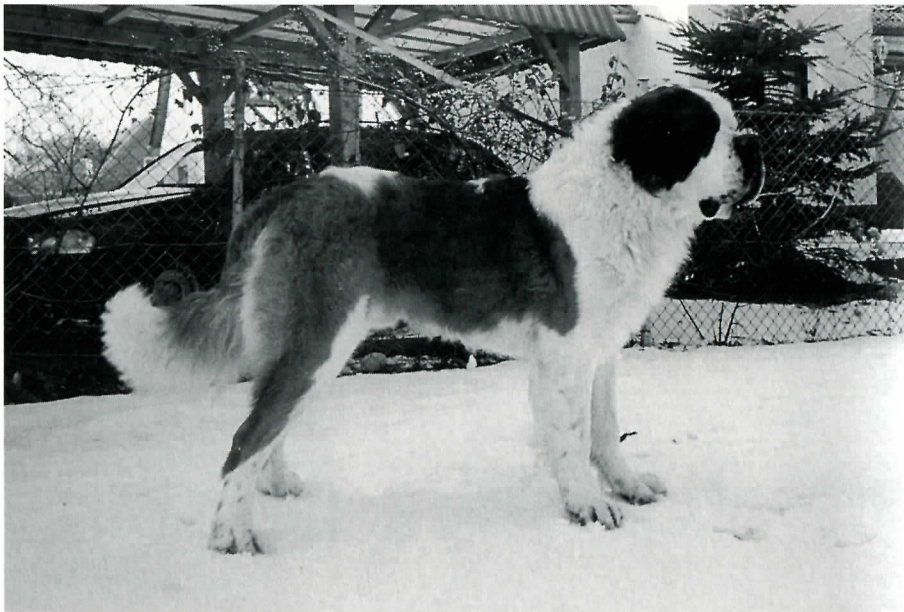

**QUÄSTOR V. GEUTENREUTH**, 50001 gew.16.11.97, Langhaar HD-0 Körung  
04.07.99, V: ISKO VON GEUTENREUTH, M: VENUS VON GEUTENREUTH, Z:  
Reinhold Welsch, Weismain, B: A. und W. Riemer, Brüsewitz

**YOLA VON GEUTENREUTH**, 48161 gew.27.07.95, Kurzhaar Dt./Dt.VDH-Champion VDH-Europasgr'00 Forum-SGR'01 HD-0 Körung 02.02.97, V: NELSON VON GEUTENREUTH, M: SANKT-JÄTTENS LIZETTE, Z & B: Reinhold Welsch, Weismain