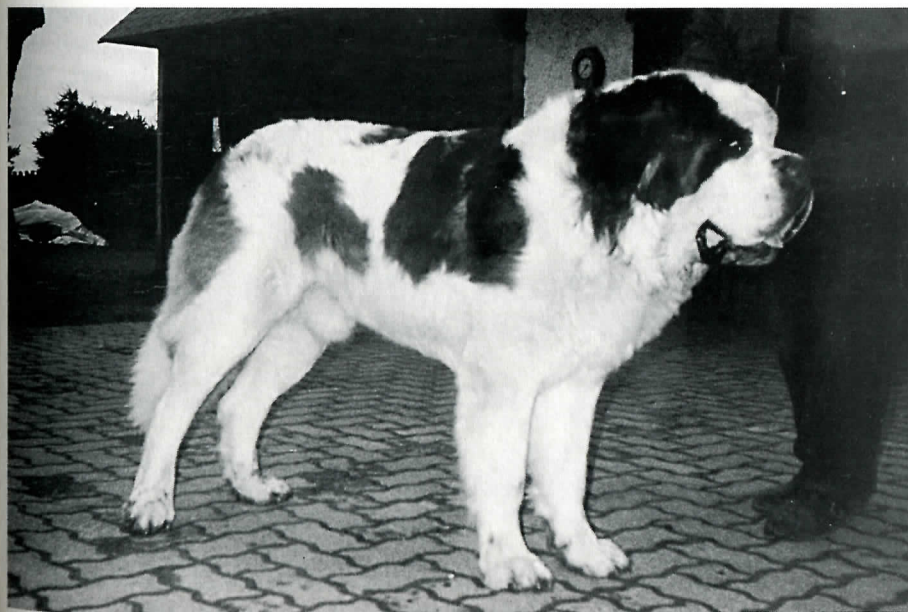

QUÄSTOR V. GEUTENREUTH, 50001 gew.16.11.97, Langhaar HD-0 Körung
04.07.99, V: ISKO VON GEUTENREUTH, M: VENUS VON GEUTENREUTH, Z:
Reinhold Welsch, Weismain, B: A. und W. Riemer, Brüsewitz