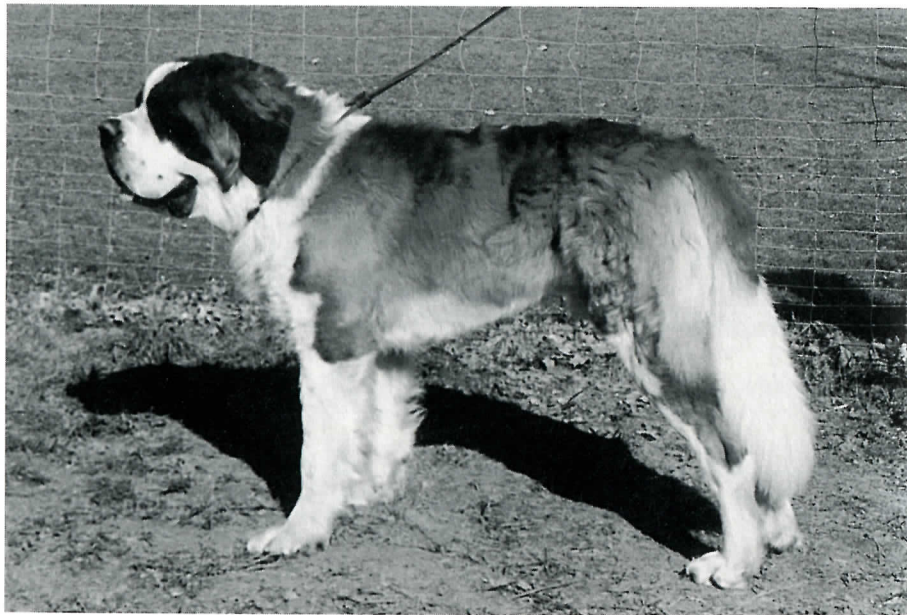

**VITORIO VON DER SCHWARZMÜHLE**, 49847 gew.29.09.97, Langhaar HD-3, V: OLAF VON ST.FLORIAN, M: JASMIN VON DER SCHWARZMÜHLE, Z: Karl-Georg Wollenhaupt, Gelsenkirchen, B: Henrik Deckers, Geilenkirchen

**QUEY VON DER TARNITZ**, 51510 gew.08.02.00, Langhaar HD-0, V: RAIKO VOM SCHLOSS LAACH, M: INKA VON DER TARNITZ, Z: Gerda Zippel, Gross-Warnow, B: Th. Klimaschka, Harst