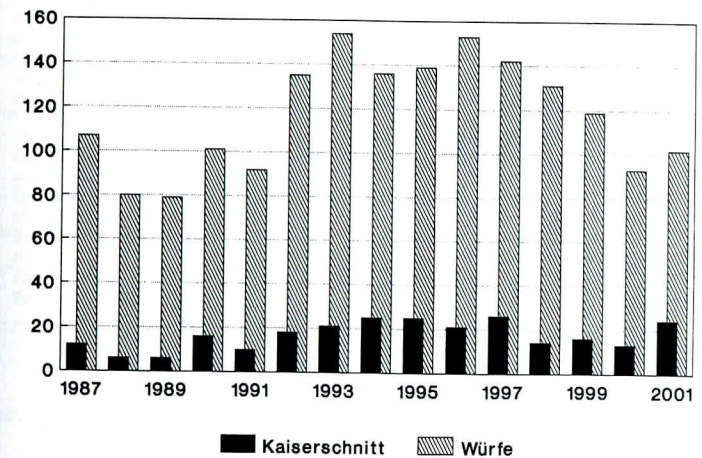

Kaiserschnitte