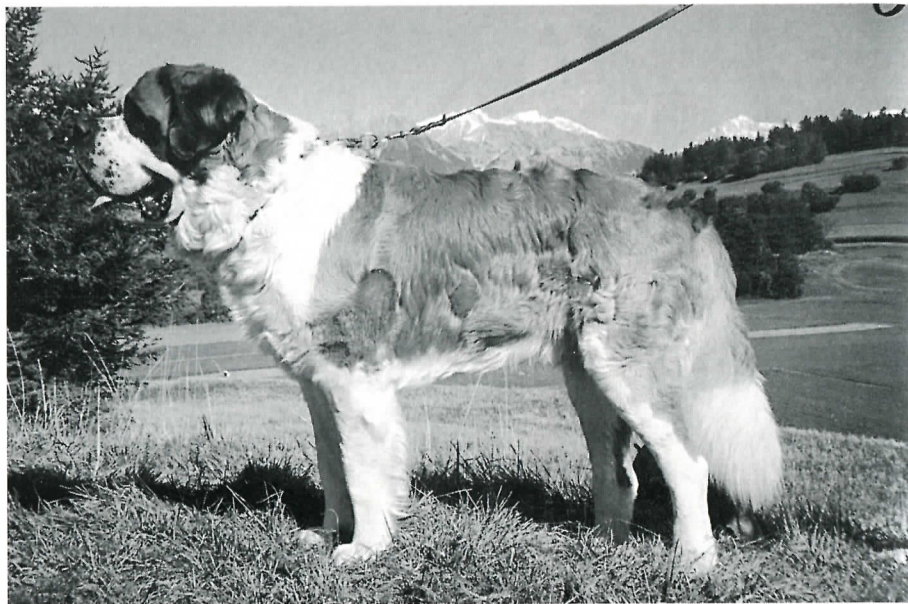

BALU VON HOHEN HÖWEN, 51972 gew.30.07.99, BCD 3099 Langhaar BH AD HD-1 Körung 25.02.01, V: VEX DEL SOCCORSO, M: KARINA V. DEIZISAUER HERRENWALD, B: Block/Zimmermann, Weisenheim a.S.