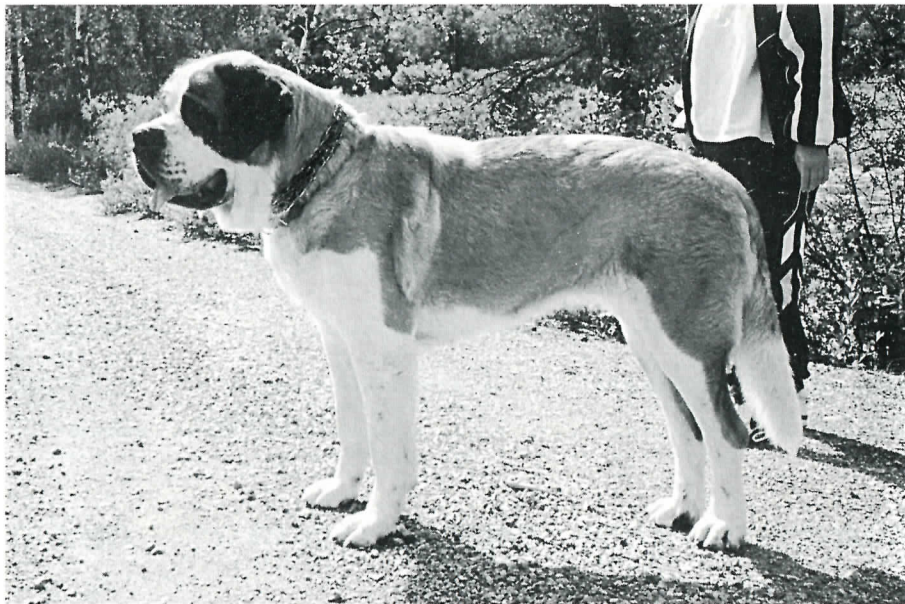

BONNY-SUE VON MALTERSTORP, 51026 gew.03.05.99, Kurzhaar HD-0
Körung 03.09.00, V: NIKLAUS V. GEUTENREUTH, M: JULE VON SCHÜMMERICH, Z und B: Roswitha Berthold, Berlin-Mahlsdorf