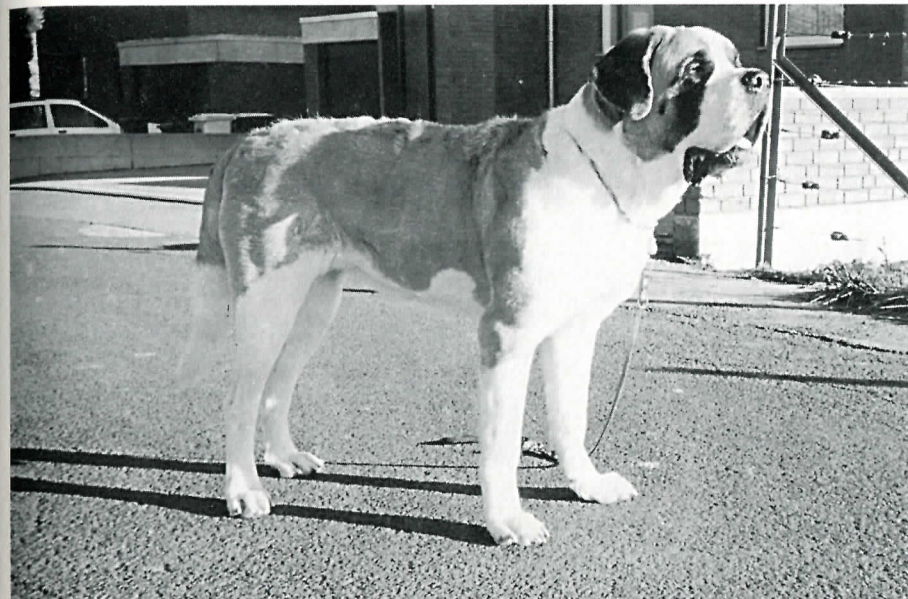

**BENNY VON ST.ÄGIDIUS**, 51974  
gew.09.01.01, Langhaar, V: OHIRO  
VON GEUTENREUTH, M: AMIRA  
VON ST.ÄGIDIUS, Z: Engelbert  
Auer, Ebnath, B: Enrico Ross-  
mann, Seifartsdorf

**BODO VON ST.ÄGIDIUS**, 51977 gew.09.01.01, Langhaar, V: OHIRO VON GEUTENREUTH, M: AMIRA VON ST.ÄGIDIUS, Z: Engelbert Auer, Ebnath, Besitzer: Konrad Kederer, Nabburg