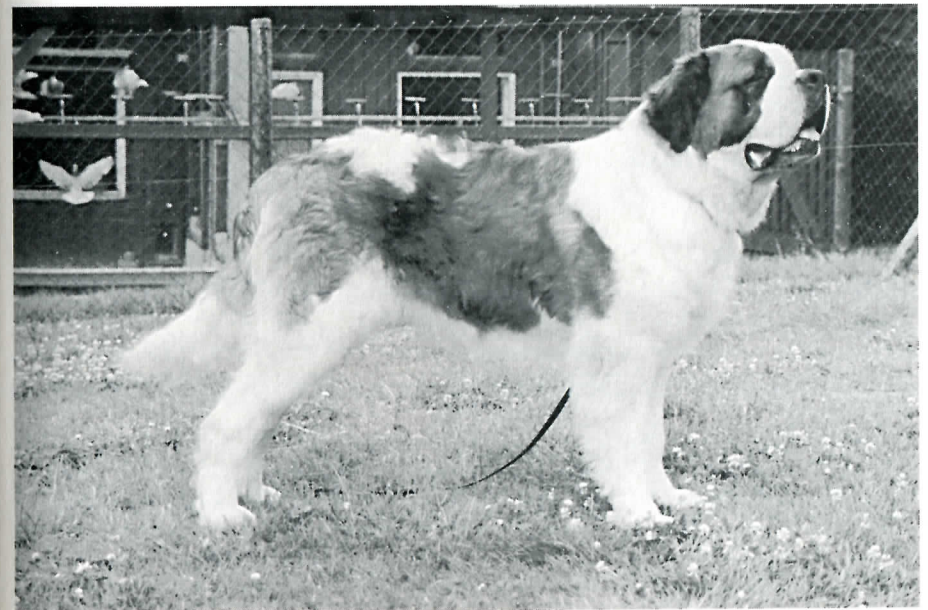

AMIRA VON ST.ÄGIDIUS, 50806 gew.14.12.98, Langhaar HD-0 Körung 17.09.00,
V: JARON VON GEUTENREUTH, M: GITTI VOM WERRATAL, Z und B: Engelbert
Auer, Ebnath