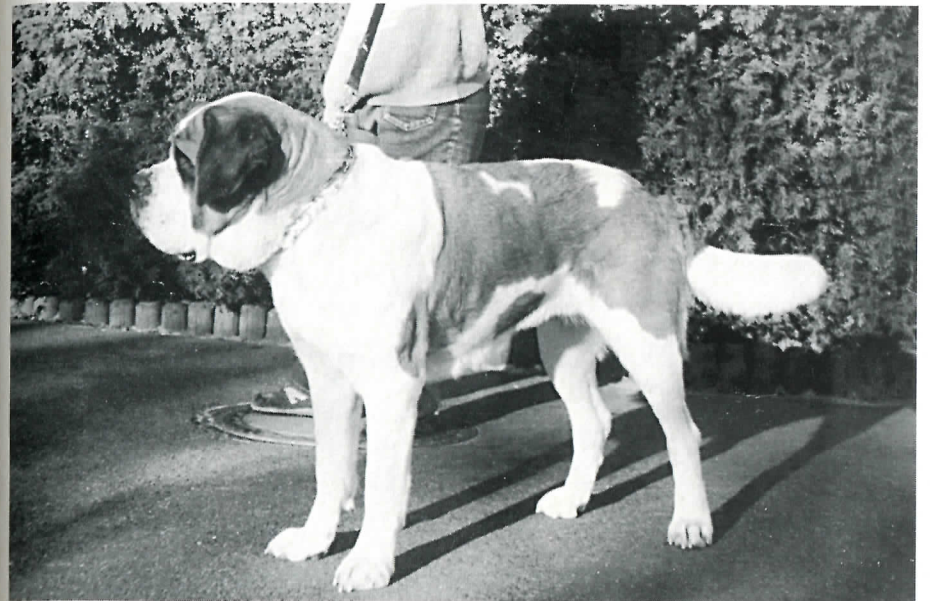

LEIKA VON GEUTENREUTH, 49440 gew.11.02.97, Kurzhaar HD-0 Körung 31.05.98, V: SANDO V. GEUTENREUTH, M: QUENDA V. GEUTENREUTH, Z: Reinhold Welsch, Weismain, B: Sophie Finger