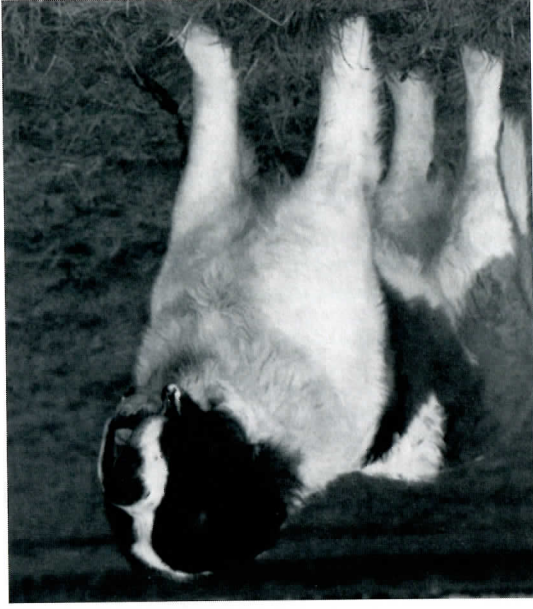

BEN VOM OBEREN SIEGTAL,
49049 gew.09.09.96, Langhaar
HD-0 Körnung 22.02.98, V:
HERMES V. HASLITAL, M:
CALLY VON GEUTENREUTH,
Z und B: Friedrich und Helene
Ahl, Netphen