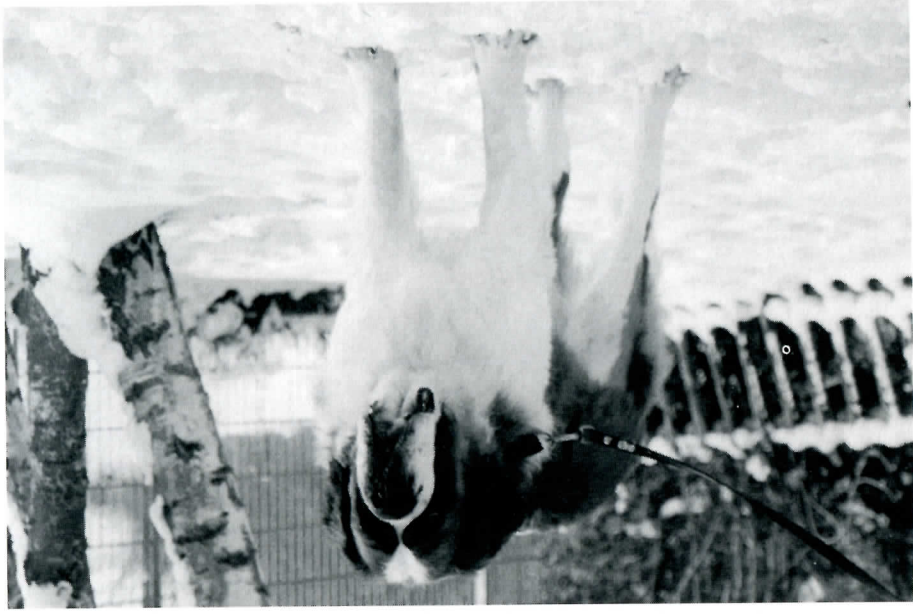

**VOLKER VON ST.FLORIAN**, 50452 gew. 11.06.98, Kurzhaar, V: VIKTOR VOM CELLER SCHLOSS, M: QUEENY VON ST.FLORIAN, Z und B: Erika Janes und Heinz Kalscheuer, Ertstadt (6 Monate)

**VERONICA VON ST.FLORIAN**, 50457 gew. 11.06.98, Langhaar, V: VIKTOR VOM CELLER SCHLOSS, M: QUEENY VON ST.FLORIAN, Z: Erika Janes und Heinz Kalscheuer, Ertstadt, B: Mika Palari, Finland (4 Monate)