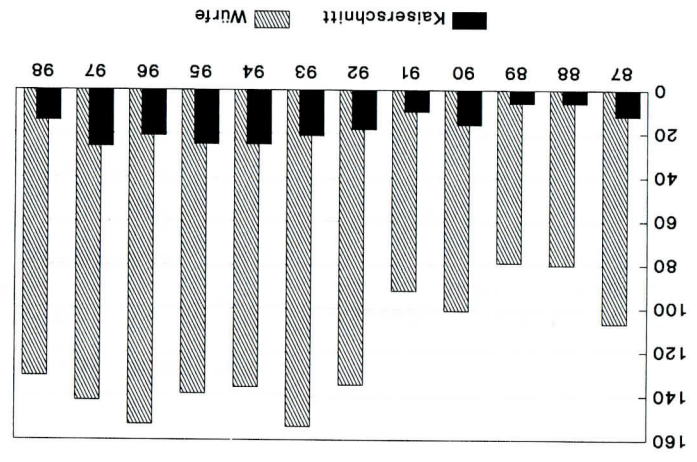

Kaiserschnitte