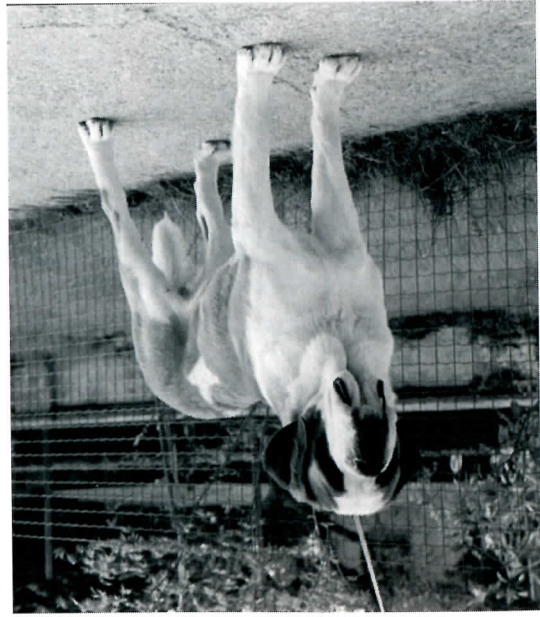

**KÖRSFŐ-SZEPE CESAR**,  
MET 5332/95, Ung.Champion,  
gew.18.02.95, B: Nagy Istvan,  
Gyödlő/Ungarn

**LIMBO V. FUGERHOF**, ÖHVB  
1975, Ital.Champion Esg,  
gew.11.09.94, V: ALF VON  
DER ZEHNTSCHUEER, M:  
MEGI V. FUGERHOF, B:  
Brigitte Linser, Österreich, B:  
Roberto Ferraro, Italien