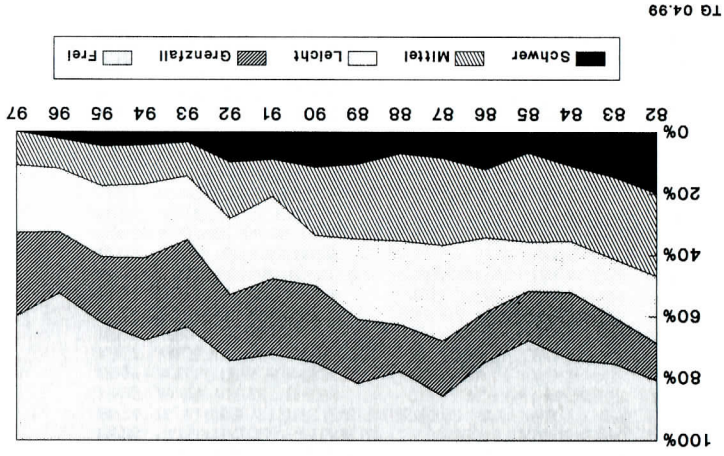

HD-Entwicklung 1982-1997

TG 04.99

49420	ANNERL VON DEN DONAUEN	HD-FREI	75
49421	AMIRA VON DEN DONAUEN	HD-FREI	75
49428	GUSTAV VOM SEITENSPRUNG	HD-V	90
49429	GENNY VOM SEITENSPRUNG	HD-L	93
49440	LEIKA VON GÜTENREUTH	HD-FREI	80
49451	MORLA VOM WINGERT	HD-FREI	81
49465	MAX VOM KREBSBACH	HD-L	94
49485	CONNY VON SAYN	HD-FREI	80
49492	WICKY VON BRÄMMER	HD-L	90
49502	FRIEDLIN VOM EISKELLER	HD-FREI	81
49511	URSINA VON ST. FLORIAN	HD-V	81
49516	ANITA VON DER WEBERSTADT	HD-FREI	88
49523	CLEO VOM GLOCKENBERG	HD-V	80
49524	HELLA VOM CELLER SCHLOSS	HD-FREI	77
49531	NIKO VOM STEINTOR	HD-FREI	90
49551	RAIKO VOM SCHLOSS LAACH	HD-FREI	78
49553	ROMEO VOM SCHLOSS LAACH	HD-V	82
49575	VIKTOR-HEINRICH VOM VERLER SEE	HD-L	91
49577	VANESSA VOM VERLER SEE	HD-FREI	81
49616	PAULINE VOM WINGERT	HD-M	94
49633	BAMBY VOM ECHTEN NORDHÄUSER	HD-L	90
49640	BOSS VOM BARONENSCHLOSS	HD-V	85
49642	BLANKA VOM BARONENSCHLOSS	HD-V	80
49652	ZENITH VON DER DRÖH	HD-FREI	83
49702	DELSANDO VOM FELDSCHLÖSSCHEN	HD-FREI	83
49703	DINOLA VOM FELDSCHLÖSSCHEN	HD-V	86
49732	EMMELY VOM FELDSCHLÖSSCHEN	HD-FREI	82
49790	SZENT-BERNAT HAGOI URSULA	HD-FREI	79
50005	NIEVES DEL SOCCORSO	HD-FREI	76
50050	EMIR	HD-V	78
50127	CLAUDIA	HD-V	89
50128	SANT-CARDIS JAKOBINE	HD-FREI	91
50288	MEGGY V. GNÖD	HD-L	98
50823	DJINA DE LA CIERNAZ	HD-FREI	82
2089695	QUADRO MACHO V. T. BEUKERBÖSCHKE	HD-L	104
551228	DORINE DE LA CIERNAZ	HD-V	87

LISTE DER GESCHÜTZTEN ZWINGER

607	VOM CASEHOF	B. UND D. GEISS	*98
606	VOM RÖTTGER BERG	ELKE UND KARL-HEINZ KREMER	*98
		RISSDORFER WEG 3, 53894 MECHERNICH-WACHENDORF