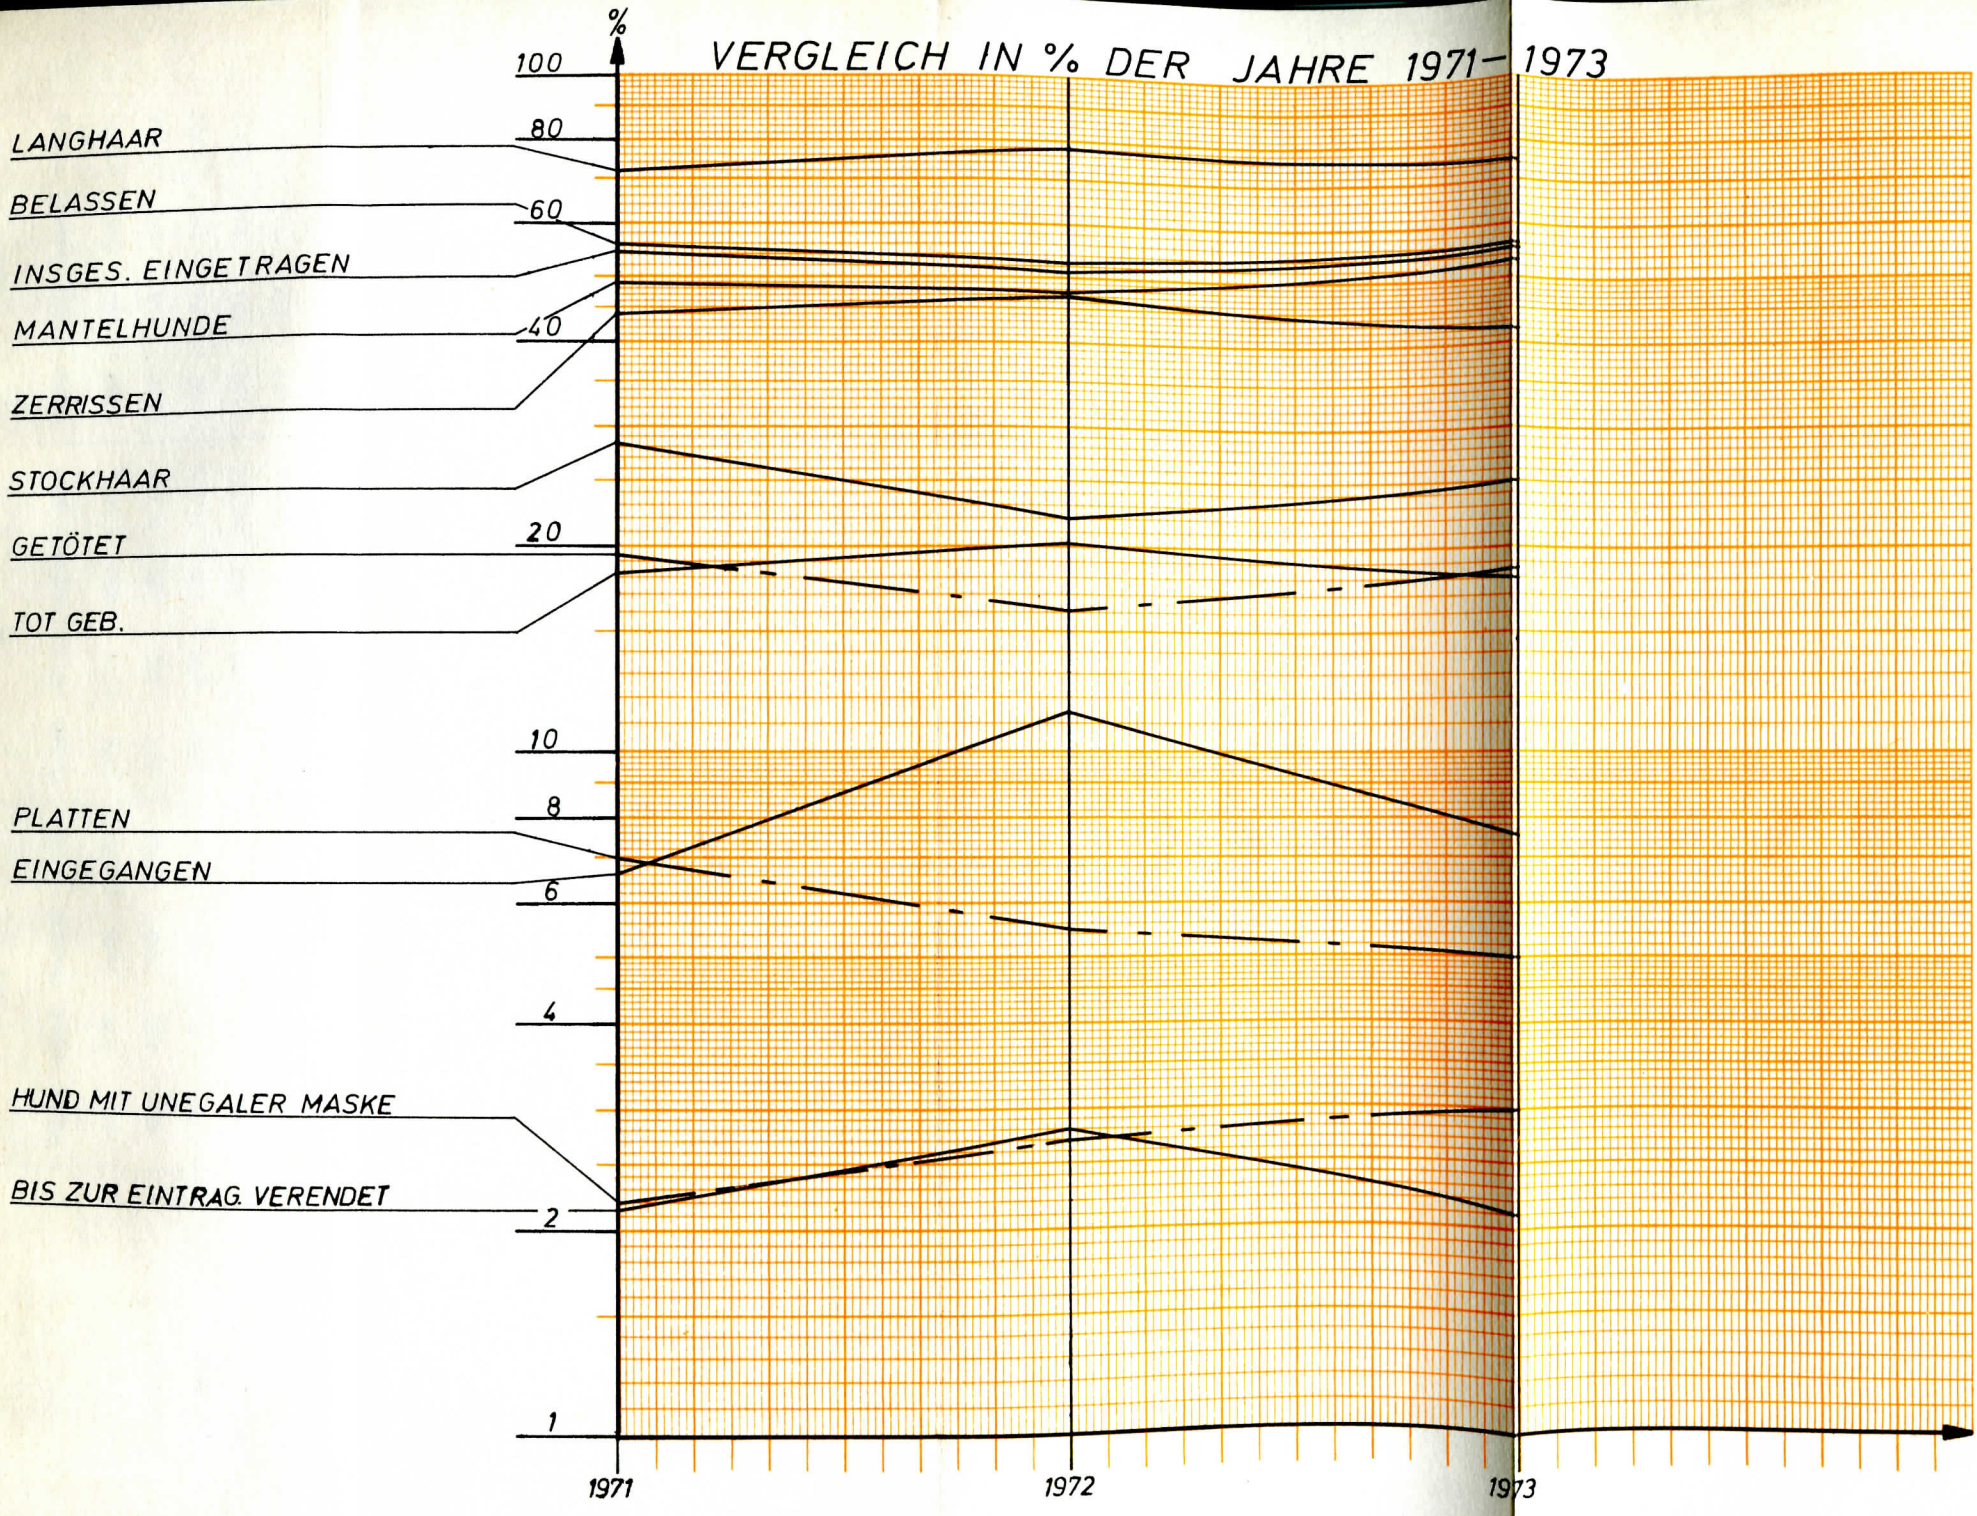

VERGLEICH IN % DER JAHRE 1971-1973

	1971			1972			1973		
	Rüden	Hünd.	Gesamt = in %	Rüden	Hünd.	Gesamt = in %	Rüden	Hünd.	Gesamt = in %
Geboren	816	773	1589	1079	1011	2090	1061	1024	2085
Totgeboren	161	128	289	224	197	421	217	158	375
Eingegangen	49	56	105	130	109	239	82	74	156
Getötet	142	167	309	157	180	337	150	234	384
Belassen	464	422	886	568	525	1093	612	558	1170
Bis z. Eintragung verwendet	5	14	19	17	14	31	15	10	25
Insgesamt eingetragen	459	408	867	551	511	1062	597	548	1145
Langhaarige	325	297	622	435	393	828	452	407	859
Stockhaarige	134	111	245	116	118	234	145	141	286
Mantelhunde	231	193	424	268	238	506	315	293	608
Hunde mit zerrissenem Mantel	198	184	382	260	238	498	257	223	480
Plattenhunde	30	31	61	23	35	58	25	32	57
Hunde m. uneg. Maske	10	9	19	14	15	29	19	16	35
			2,191			2,731			3,057
			z. Eing.			z. Eing.			z. Eing.
			z. Bel.			z. Bel.			z. Bel.
			z. WSt.			z. WSt.			z. WSt.