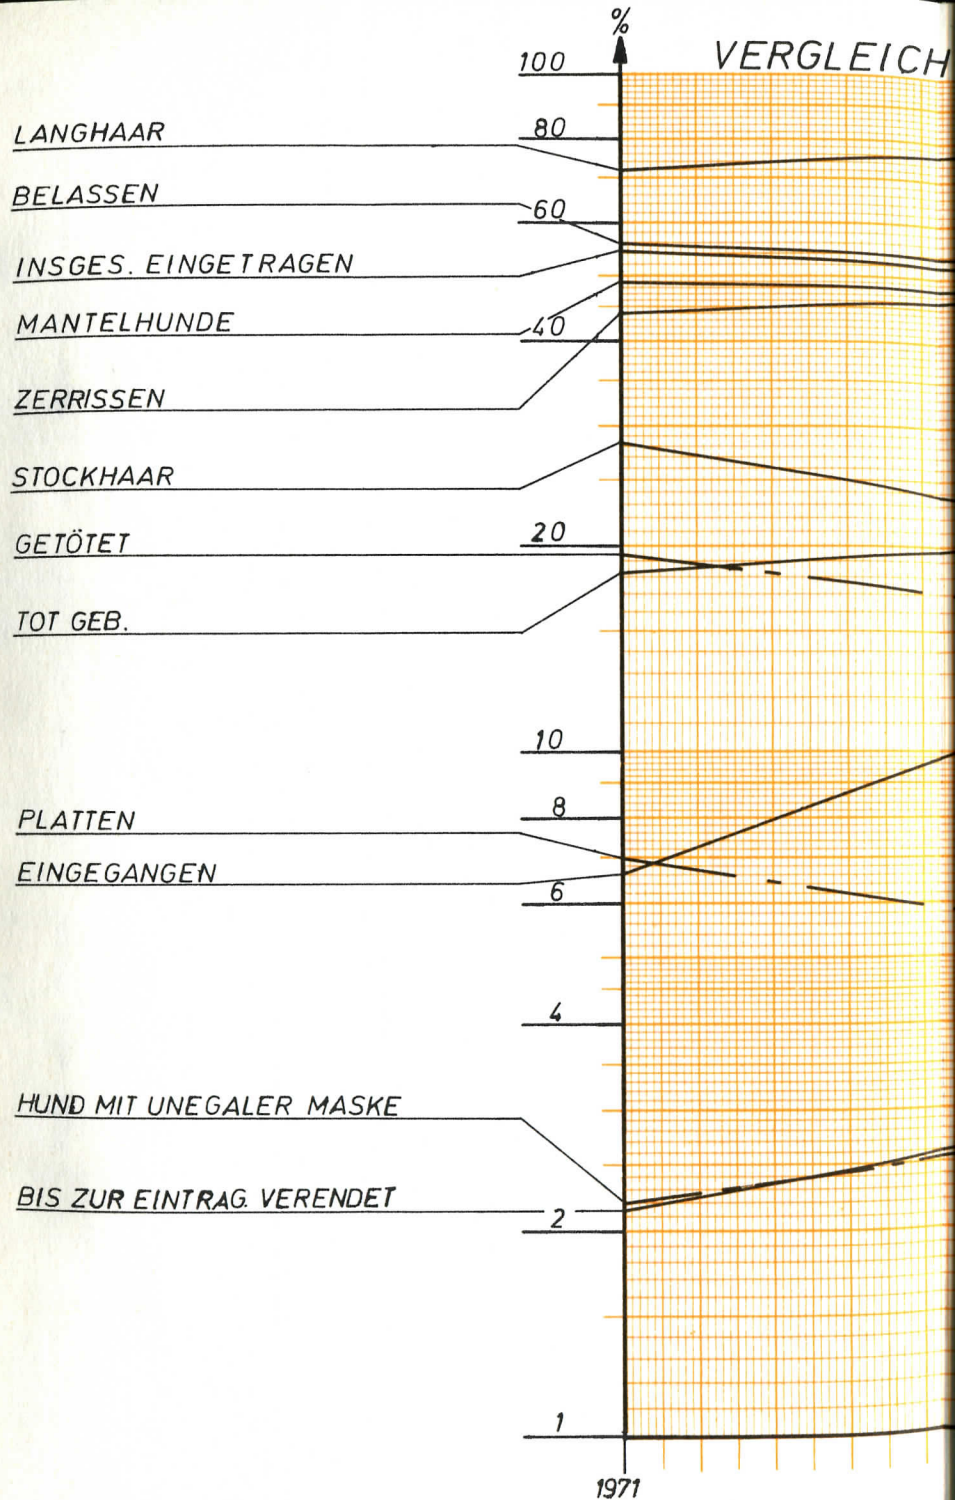

Verendete Welpen nahmen um ca. 19,3% ab.

Diese Zahlen sprechen für die Arbeit und Leistung unserer Züchter – sprechen für unsere Sache.

Ersehen läßt sich die deutliche Zunahme und Erhaltung der stockhaarigen Tiere. Negativ möchte ich die weitere Zunahme der Mantelhunde von ca. 20,1% werten.

Dazu die Abnahme der zerrissenen Tiere um 3,6% bzw. Plattenhunde um 1,7%. Auf diese Faktizität habe ich bereits in letzter Zeit verwiesen, leider erfolglos. Hier müssen wir unbedingt eine Wende herbeiführen –! Auch dürften wir uns über die um ein Fünftel Zunahme von unegal Masken Gedanken machen. Ich möchte versuchen, daß nicht alles beim Worte bleibt, sondern diesem auch Taten folgen!

Dies alles zeigt uns, daß wir noch Aufgaben haben – es sich auch lohnt, weiter zu machen.

An dieser Stelle spreche ich allen Züchtern für Ihre Liebe und Arbeit für unseren edlen Kameraden den Dank des Klubs aus.

Ebenfalls meinen Dank den Zuchtwarten und Hilfszuchtwarten, welche mich unterstützten.

Möge das Jahr 1974 uns und unsere Rasse weiterbringen und dies und folgendes Ihre Aufnahme.

Wolfgang Ruß
Zuchtbuchführer

München, im Januar 1974