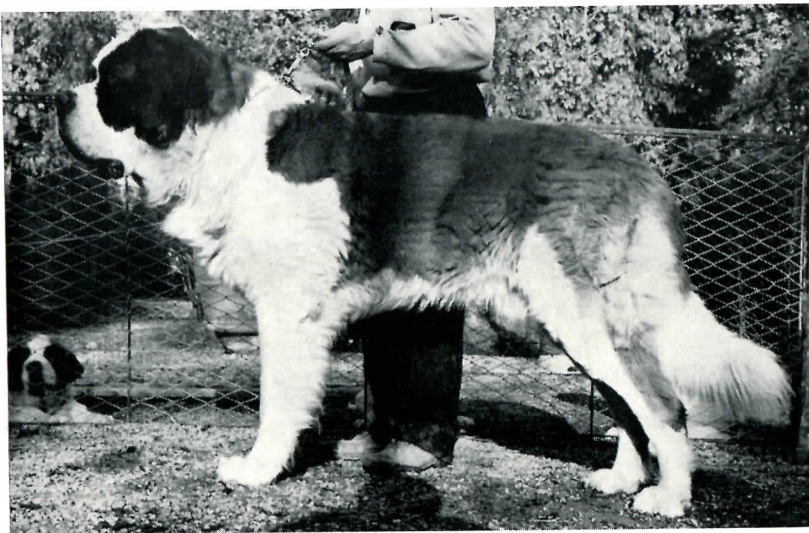

Int. Champ. Anton v. Höfli, SHSB 97 801 (Bes.: Dr. Antonio Morsiani, Bologna).  
19 CACIB. Anton ist 86 cm hoch; ein richtiger Paradehund.

- 26 497 Peter, R., Igh., roter Mantel, egale Maske  
DT 19. 12. 65 **WT 18. 2. 66** WSt 3/2 T 2/2 Bel. 1/0  
Zw: **von der Steinlach** — Z: Hugo Rinkenburger, Belsen  
V: **Arko v. Greckenhof**, 23 617 (Barco v. d. Dreitor-Alpispitz, 22 773 —  
Zensi v. d. Dreitor-Alpispitz, 22 562)  
M: **Loni v. d. Steinlach**, 24 518 (Ceno v. Eifelland, 22 205 —  
Gerda v. d. Steinlach, 22 599)