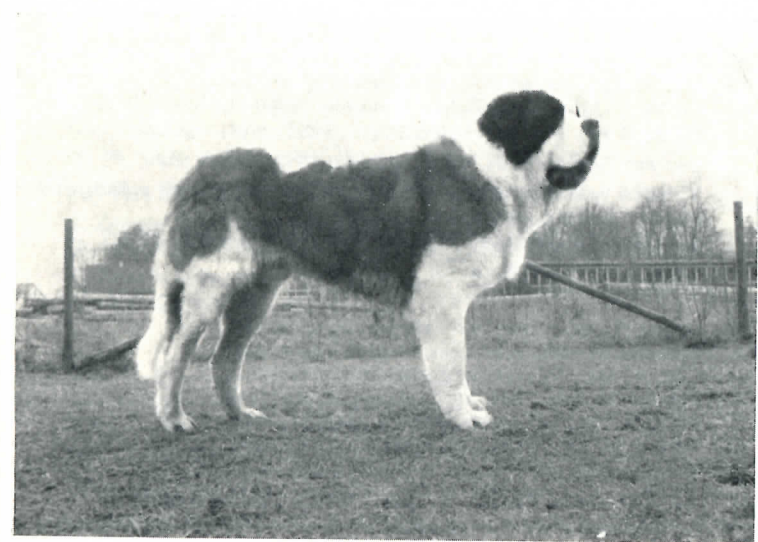

M: **Minka v. Rottumtal, 25 326** (Tarras v. Säuliamt, SHSB 103 532 – Petzi v. Roten Kreuz, 23 451)

Fürst v. Plattenwald mit seiner neuen Zwingergenossin Gridli v. Birkenkopf,  
 4 1/2 Monate alt (Bes.: Gerd Baumann, Oppenweiler).