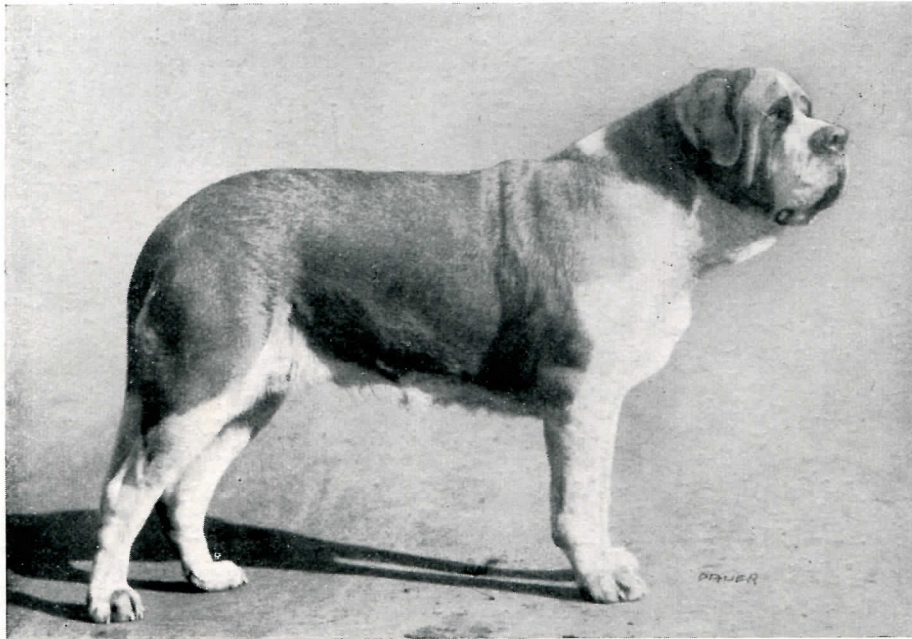

Frigga v. Großglockner 14 226
Züchter: H. Glockner, Deisenhofen. Besitzer: F. Straub, Göppingen.