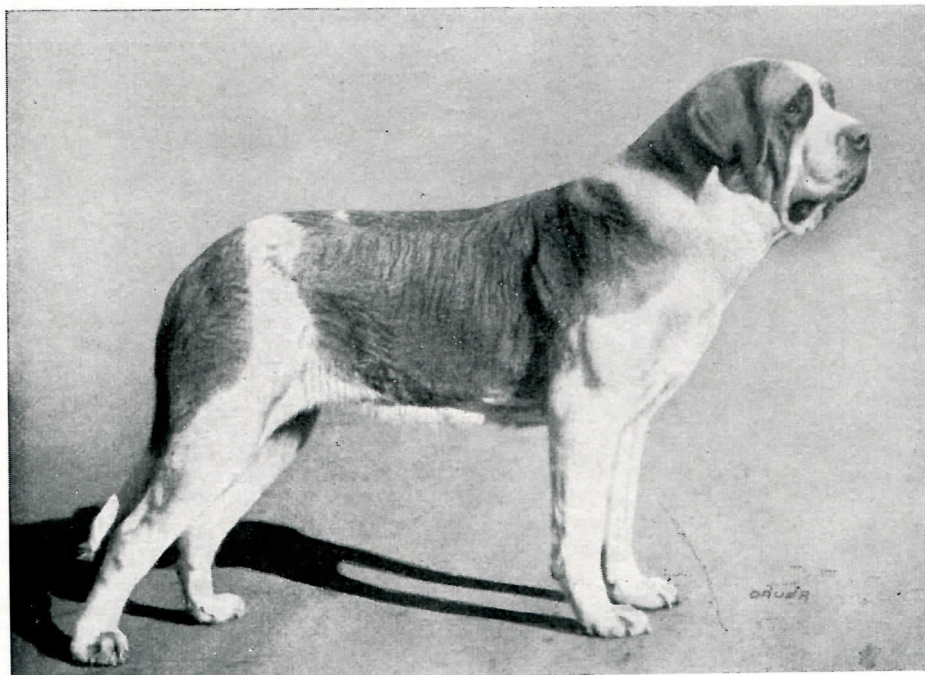

Alma v. Staufenbrunnen 15 216
Z. u. Bes.: F. Straub, Göppingen.